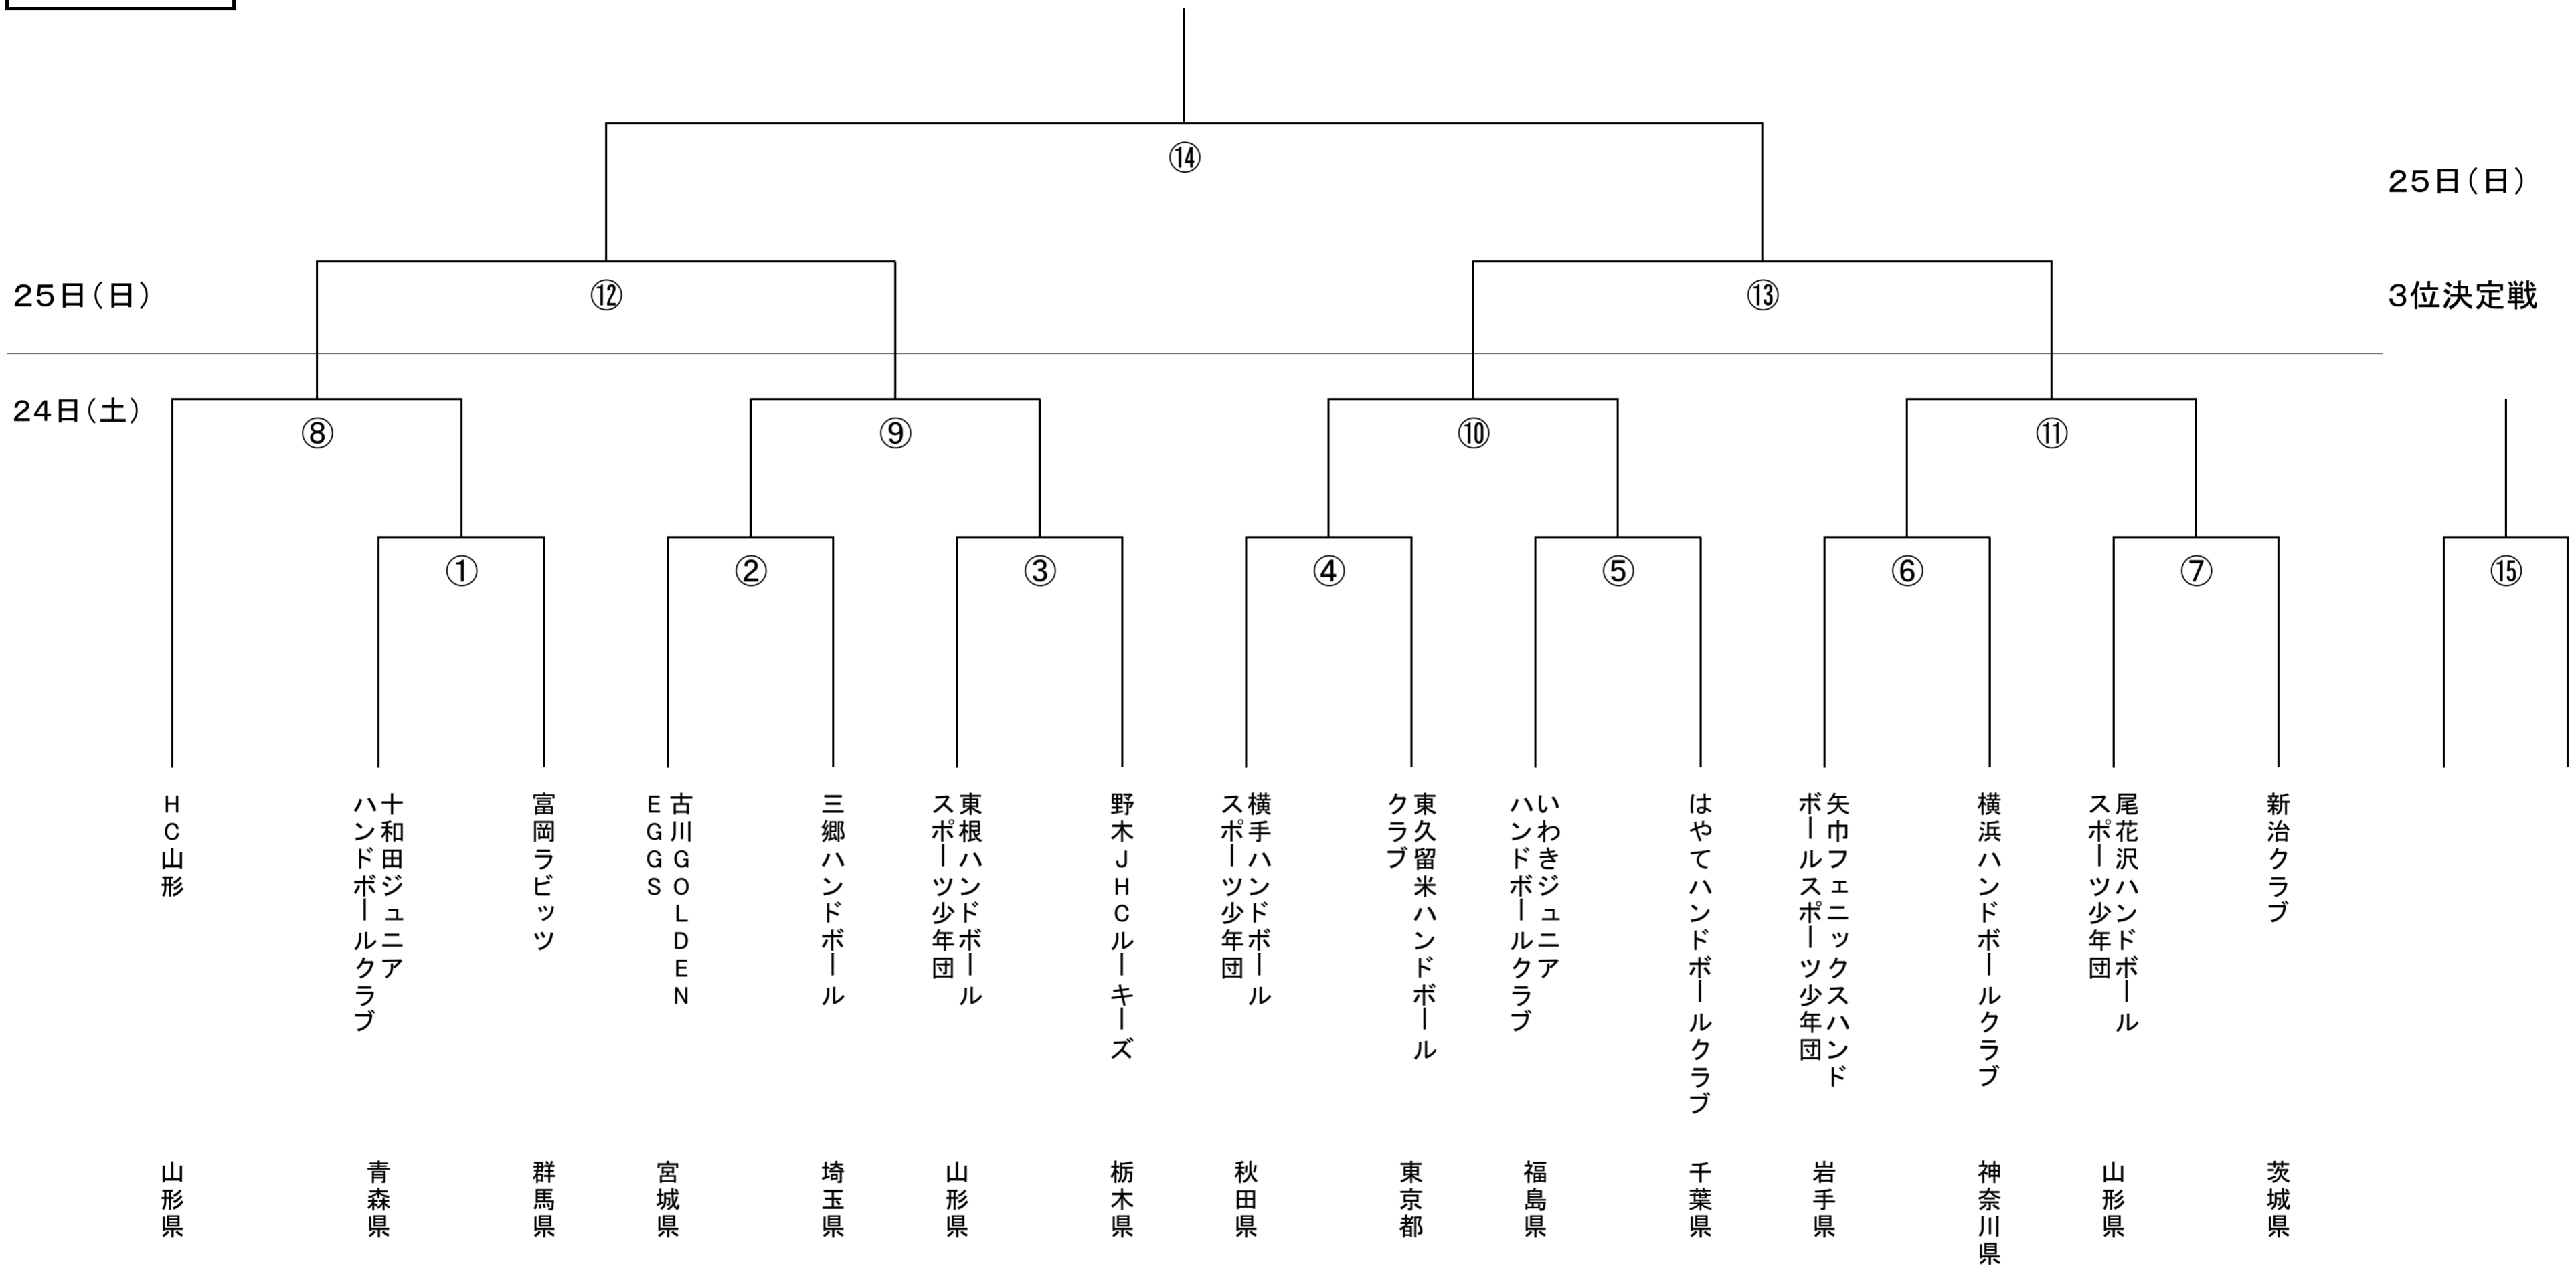

女子の部

女子の部

交流試合

	①敗者	②敗者	④敗者	⑤敗者
①敗者		⑬	⑱	⑳
②敗者			⑰	㉑
④敗者				⑱
⑤敗者				

	③敗者	⑧敗者	⑥敗者	⑦敗者
③敗者		㉒	㉕	㉗
⑧敗者			㉓	㉖
⑥敗者				㉔
⑦敗者				
⑧勝者	㉑			

※㉑ ⑧勝者-Free。㉑については、トーナメント左表示チームが勝者の場合行希望チームを受け付け、抽選を行い交流戦を行う。(受付14時まで)

	⑨敗者	⑩敗者	⑪敗者
⑨敗者		㉘	㉚
⑩敗者			㉙
⑪敗者			